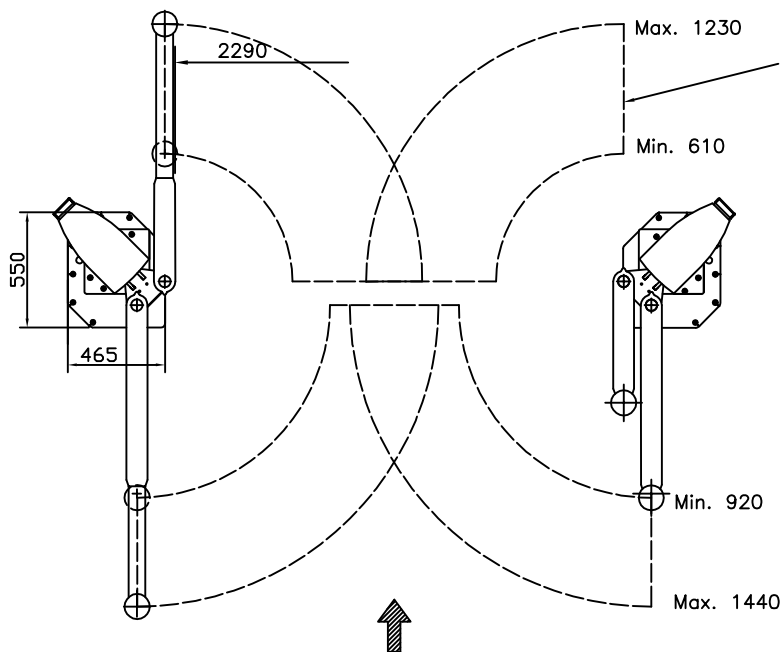

Date: 11.12.2008 Sign. SJO
 Update:
 STENHØJ AUTOLIFT A/S
 E-mail: autolift@stenhoj.dk
 FAX: +45 76 82 13 31

STENHØJ

No. T11345

MAESTRO 2.37 CF-08 (P)

1:1 0 1m

Dobbelt teleskoparm
 Double telescopic arm
 Doppelteleskopierbarer Arm
 Bras double télescopique