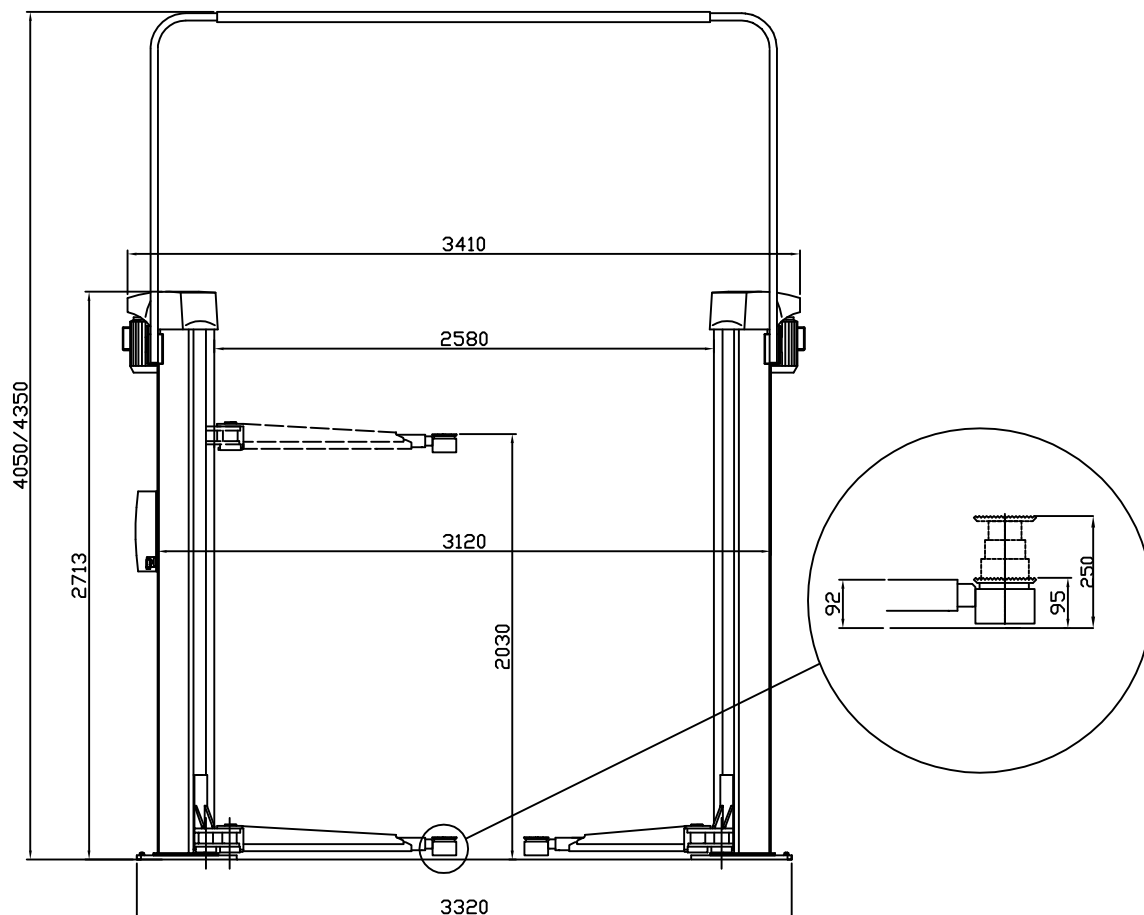

Date: 11.12.2008 Sign. SJO
 Update:
 STENHØJ AUTOLIFT A/S
 E-mail: autolift@stenhoj.dk
 FAX: +45 76 82 13 31

STENHØJ

No. T11345

MAESTRO 2.37 CF-08 (P)

1:1 0 1m

Dobbelt teleskoparm
 Double telescopic arm
 Doppelteleskopierbarer Arm
 Bras double télescopique