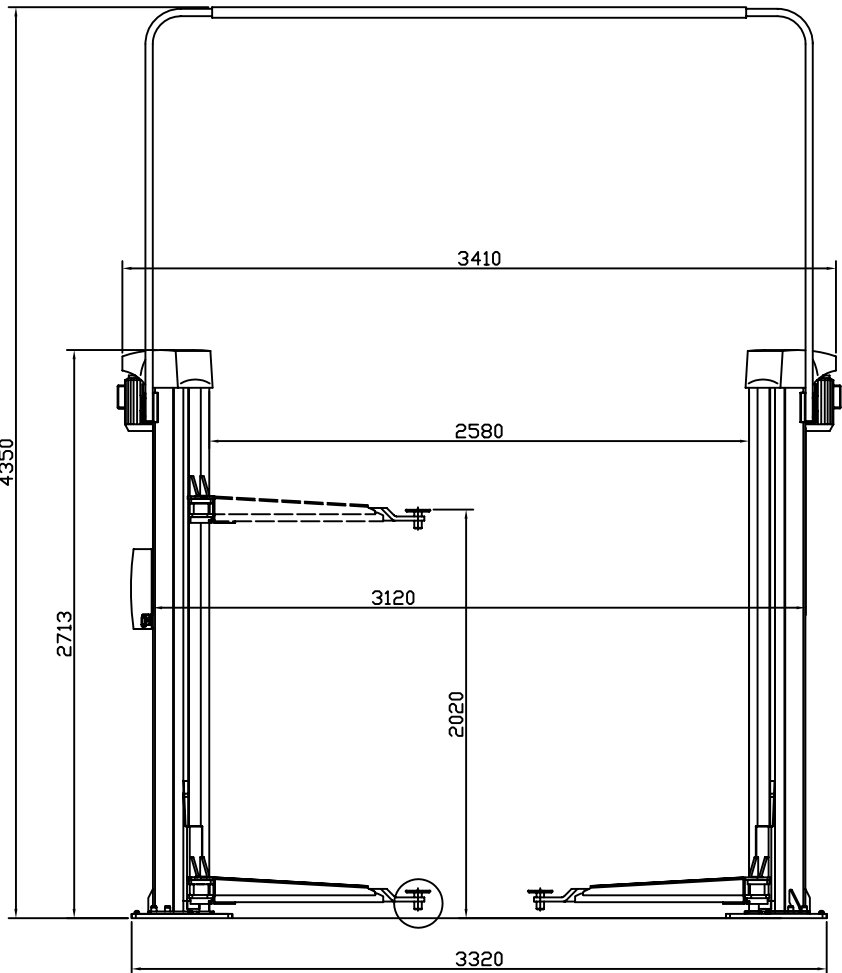

Date: 090804 Sign. AJN/LJE
 Update: 23.03.2005 NIM
 STENHØJ AUTOLIFT A/S
 E-mail: autolift@stenhoj.dk
 FAX: +45 76 82 13 31

STENHØJ

No. T11070

MAESTRO 2.37 F (P)

1:35 0 1m

Med forlængerstykke
 With extension
 Mit Verlängerung
 Avec rallonge

Dobbelt teleskoparm
 Double telescopic arm
 Doppelteleskopierbarer Arm
 Bras double télescopique