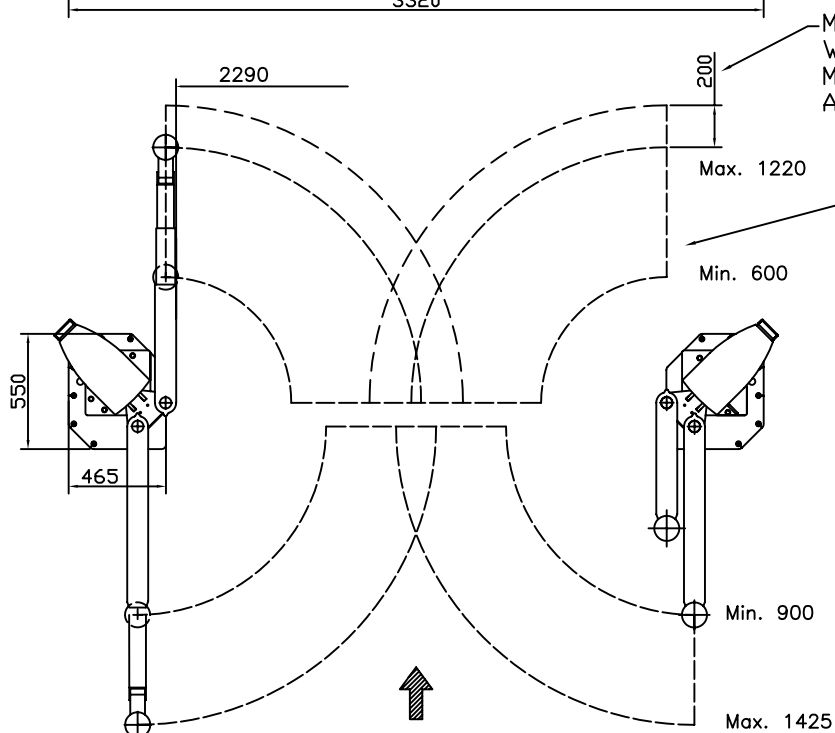

Date: 090804 Sign. AJN/LJE
 Update: 23.03.2005 NIM
 STENHØJ AUTOLIFT A/S
 E-mail: autolift@stenhoj.dk
 FAX: +45 76 82 13 31

STENHØJ

No. T11070

MAESTRO 2.37 F (P)

1:35 0 1m

Med forlængerstykke
 With extension
 Mit Verlängerung
 Avec rallonge

Dobbelt teleskoparm
 Double telescopic arm
 Doppelteleskopierbarer Arm
 Bras double télescopique