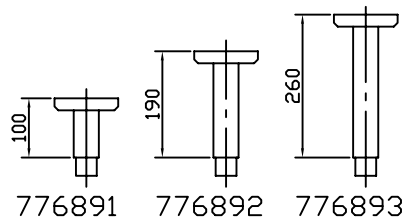

Date: 090804 Sign. AJN/LJE
 Update: 23.03.2005 NIM
 STENHØJ AUTOLIFT A/S
 E-mail: autolift@stenhoj.dk
 FAX: +45 76 82 13 31

STENHØJ

No. T11070

MAESTRO 2.37 F (P)

1:35 0 1m

Med forlængerstykke
 With extension
 Mit Verlängerung
 Avec rallonge

Dobbelt teleskoparm
 Double telescopic arm
 Doppelteleskopierbarer Arm
 Bras double télescopique