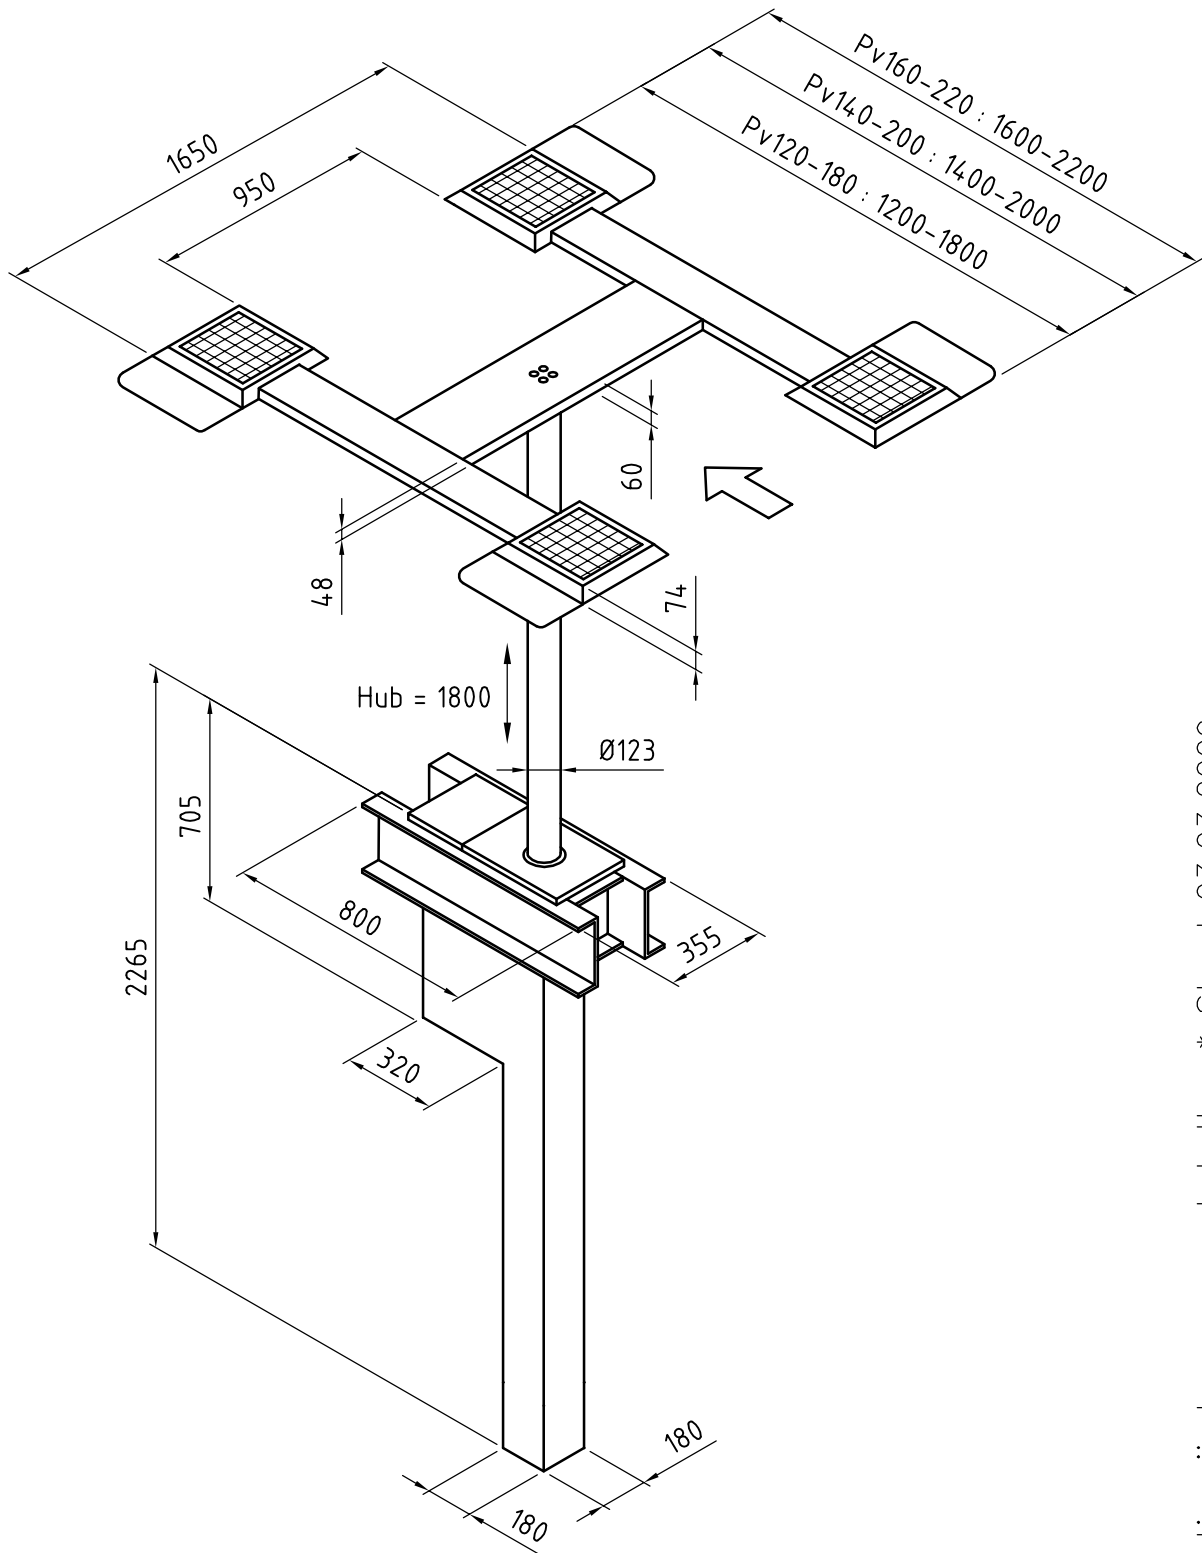

autop Sololift 1.35 Pv 120-200 / 140-200 / 160-220

Konstruktionsänderungen vorbehalten \* Stand 03.03.2009

Maßskizze incl. Angabe der Überfahrhöhen