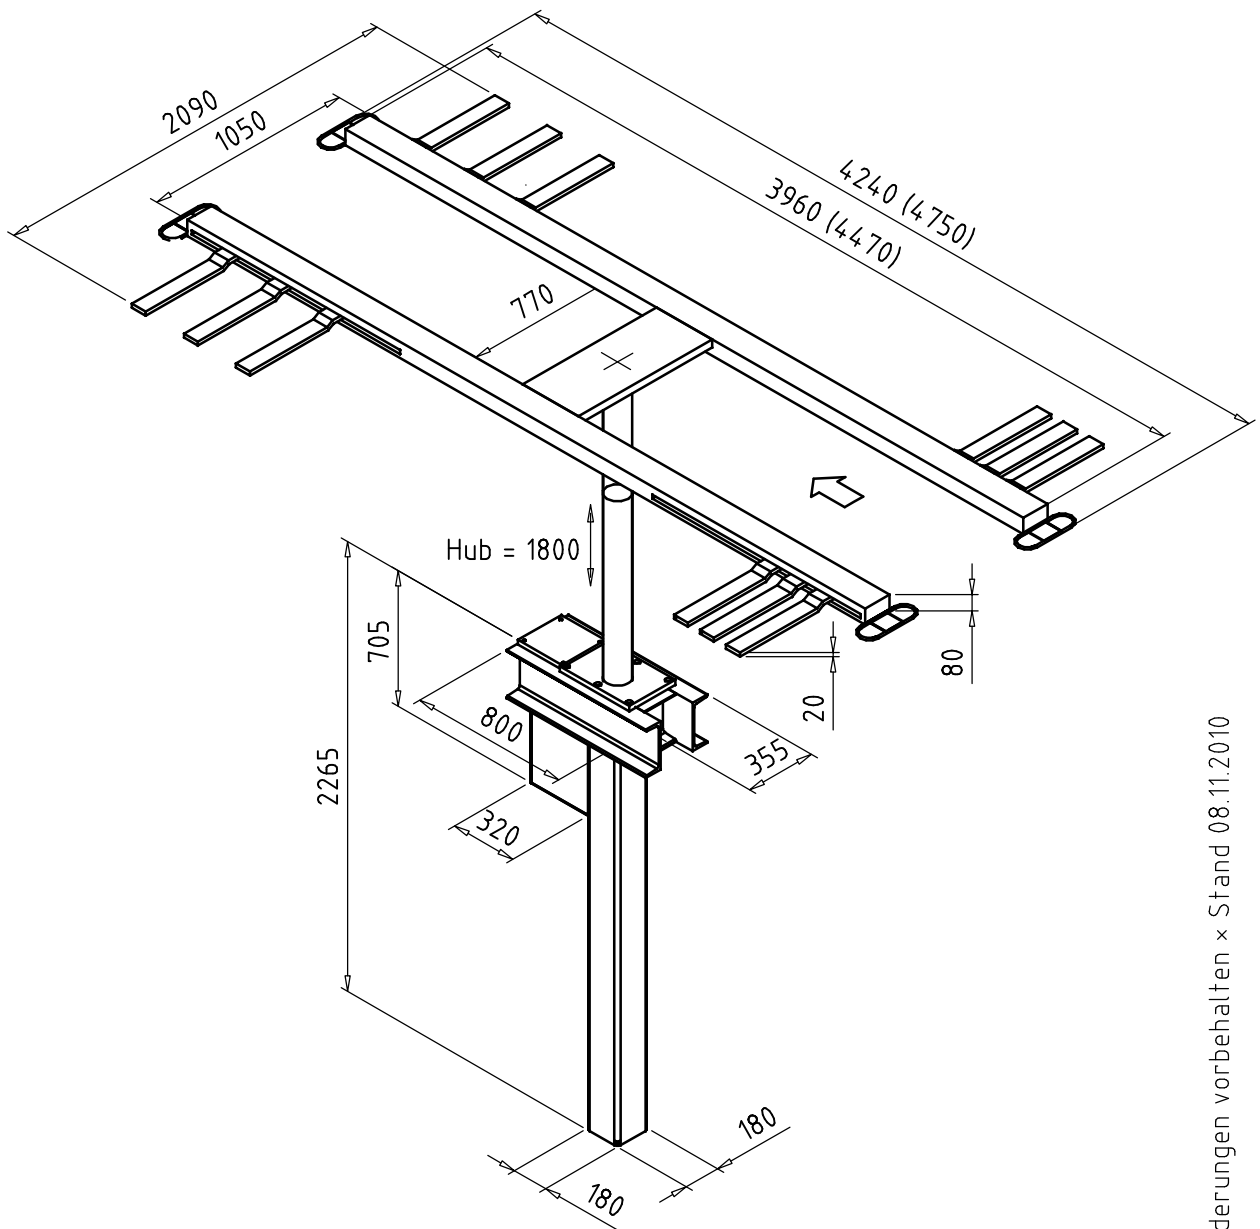

autop Sololift 1.30 Fv Uni kurz (lang)

Konstruktionsänderungen vorbehalten x Stand 08.11.2010

Maßskizze incl. Angabe der Überfahrhöhen