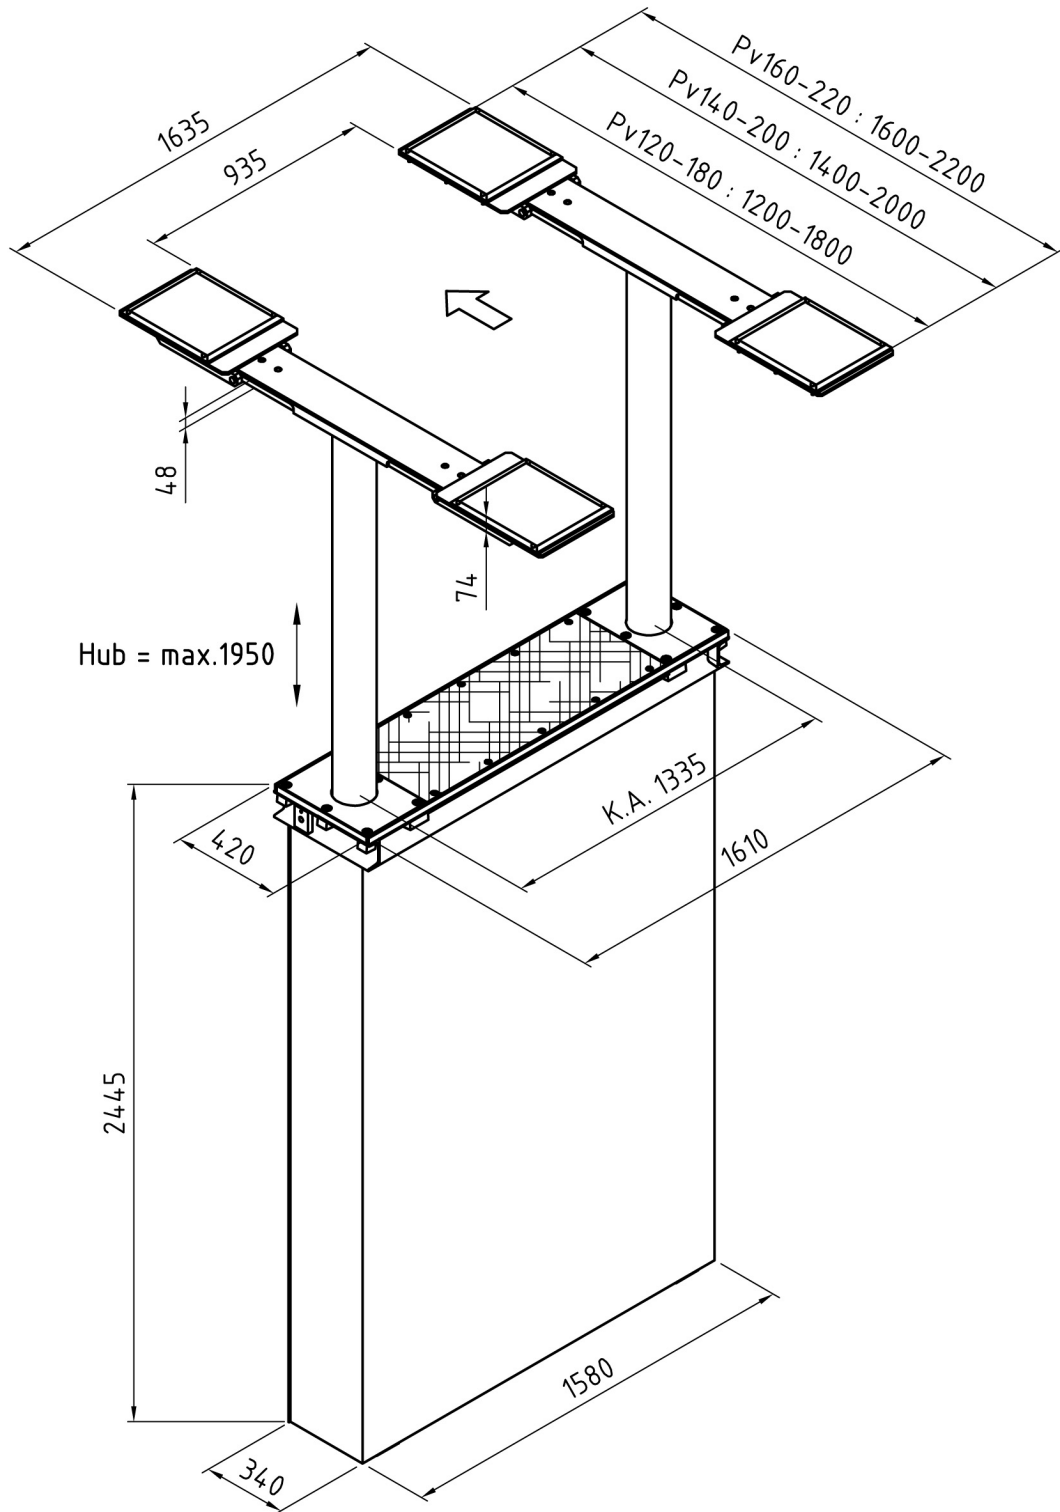

autop . Eurolift 2.30 , Pv 120-180 / 140-200 / 160-220

Maßskizze incl. Angabe der Überfahrhöhen

Konstruktionsänderungen vorbehalten x Stand 13.01.2011