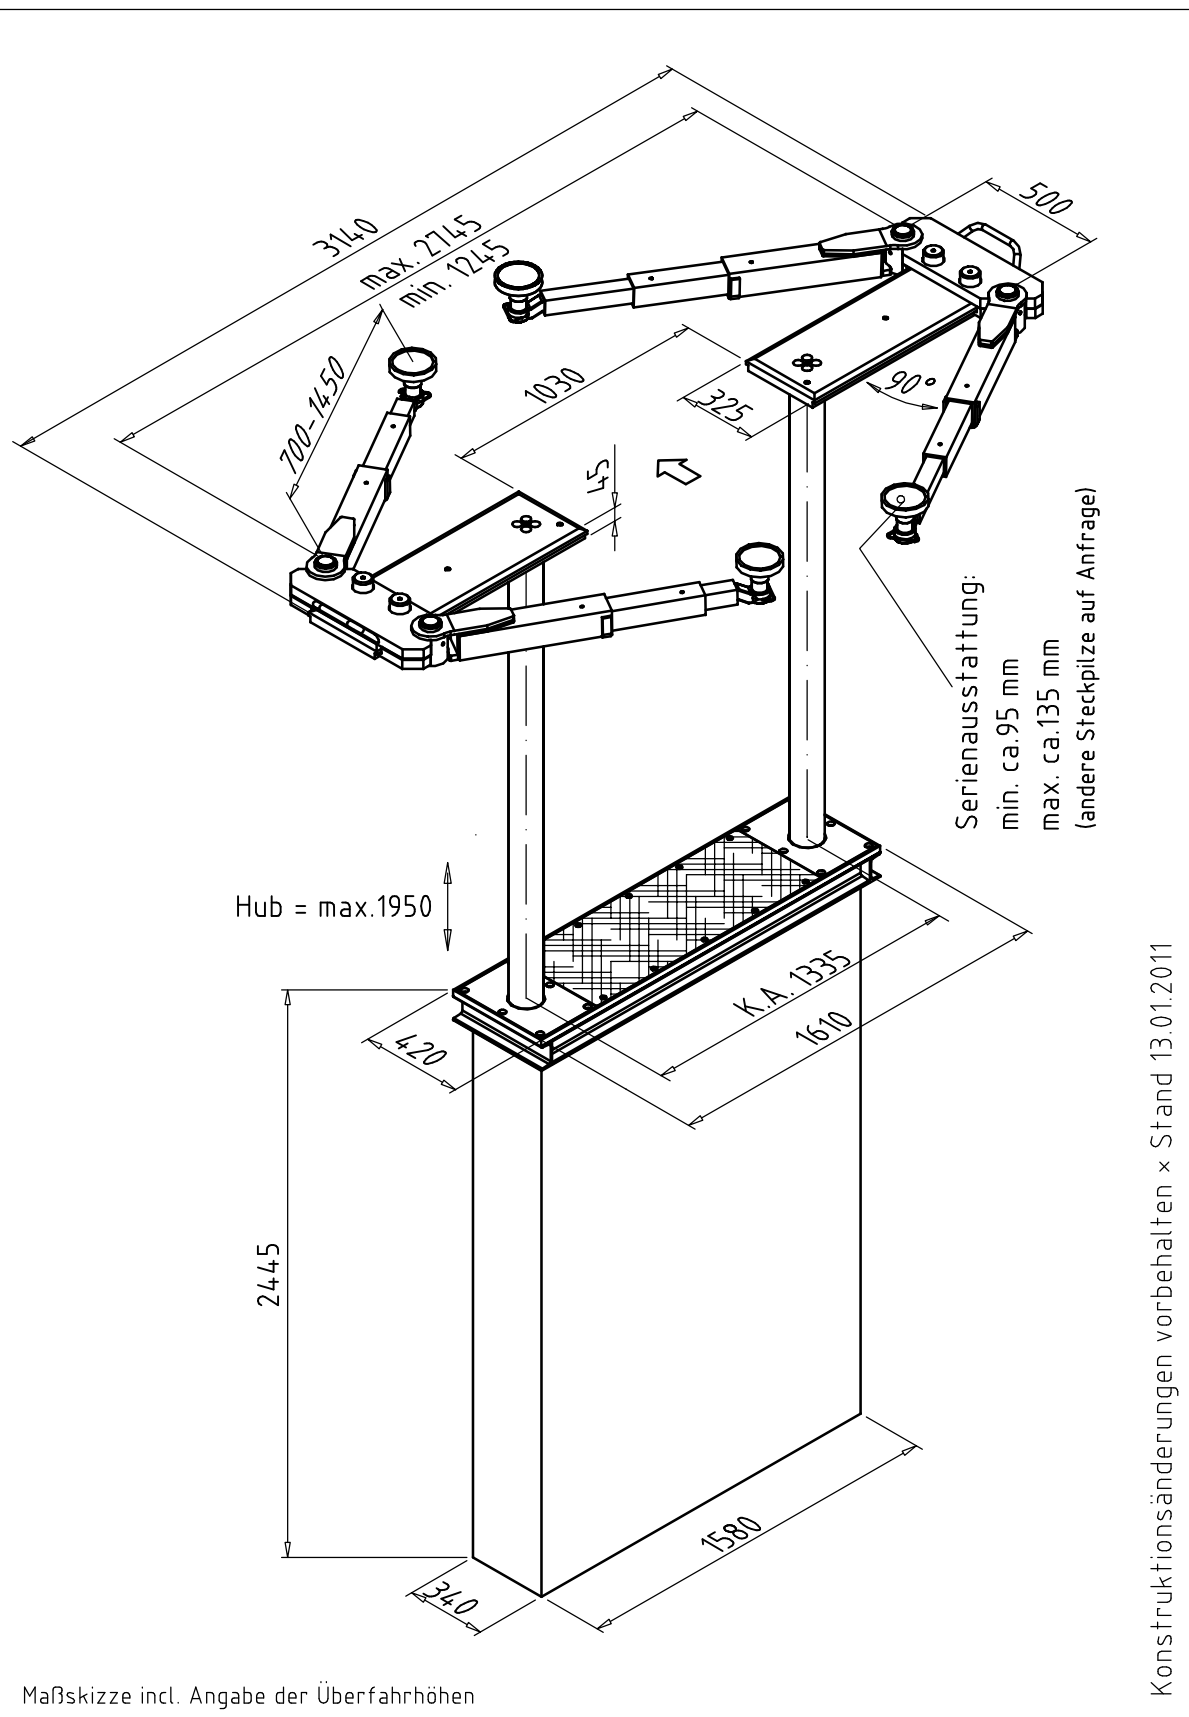

autop Masterlift 2.35 Saav 135 "Van"

Konstruktionsänderungen vorbehalten × Stand 13.01.2011