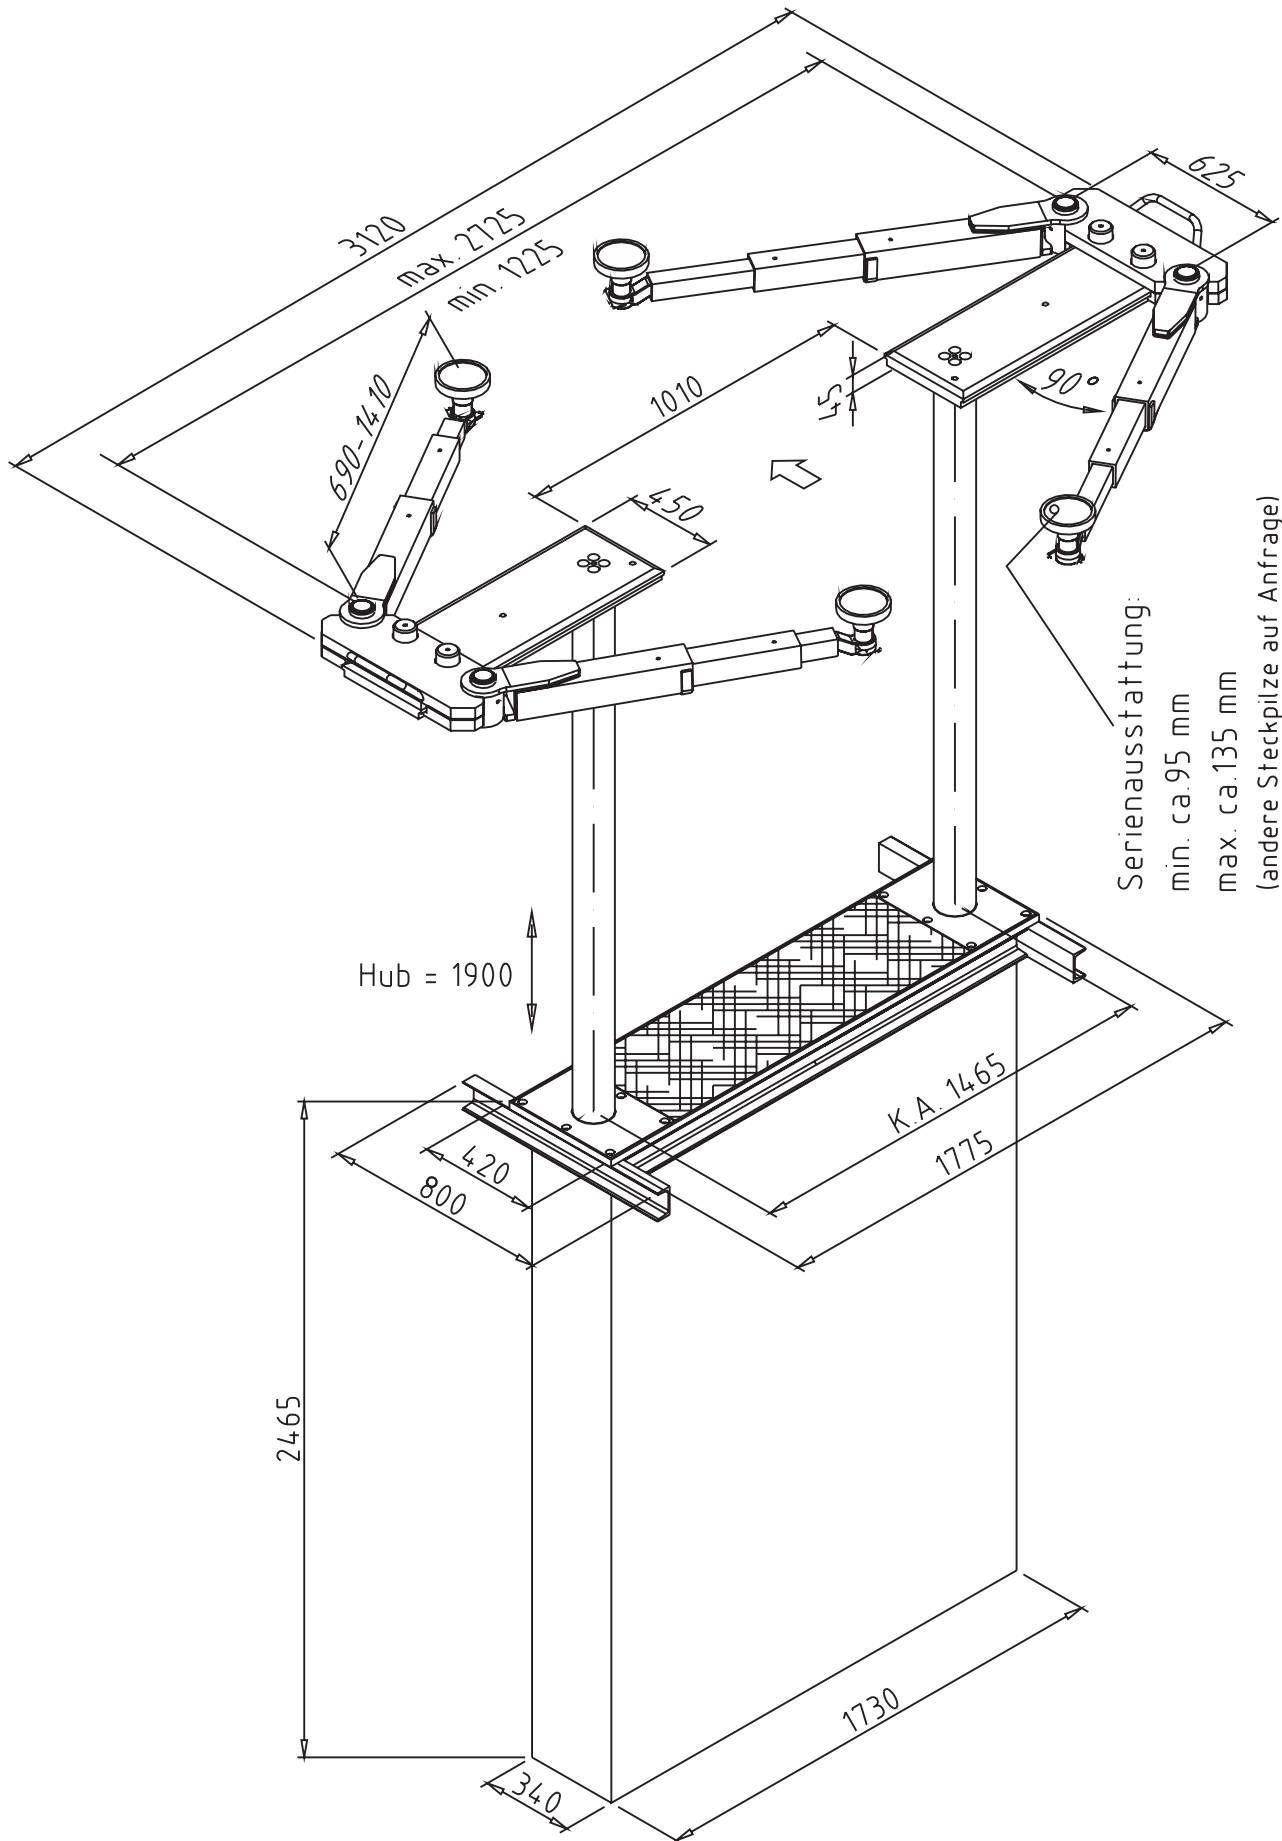

autop Cargolift 2.50 Saav 145 "Jumbo"

Maßskizze incl. Angabe der Überfahrhöhen

Konstruktionsänderungen vorbehalten * Stand 06.02.2006