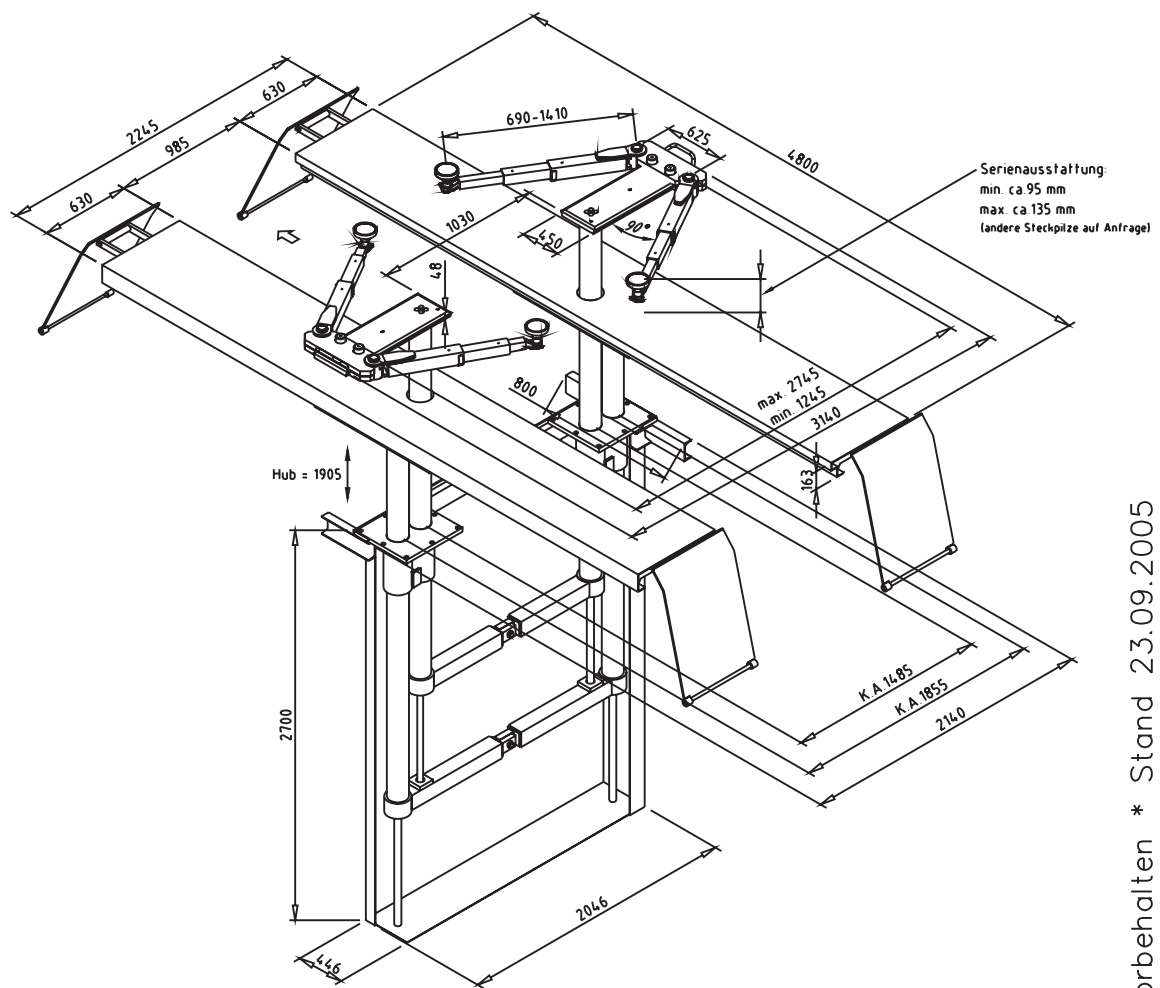

# autop Cargolift 2.50 Combi Saav

Konstruktionsänderungen vorbehalten \* Stand 23.09.2005

Maßskizze incl. Angabe der Überfahrhöhen