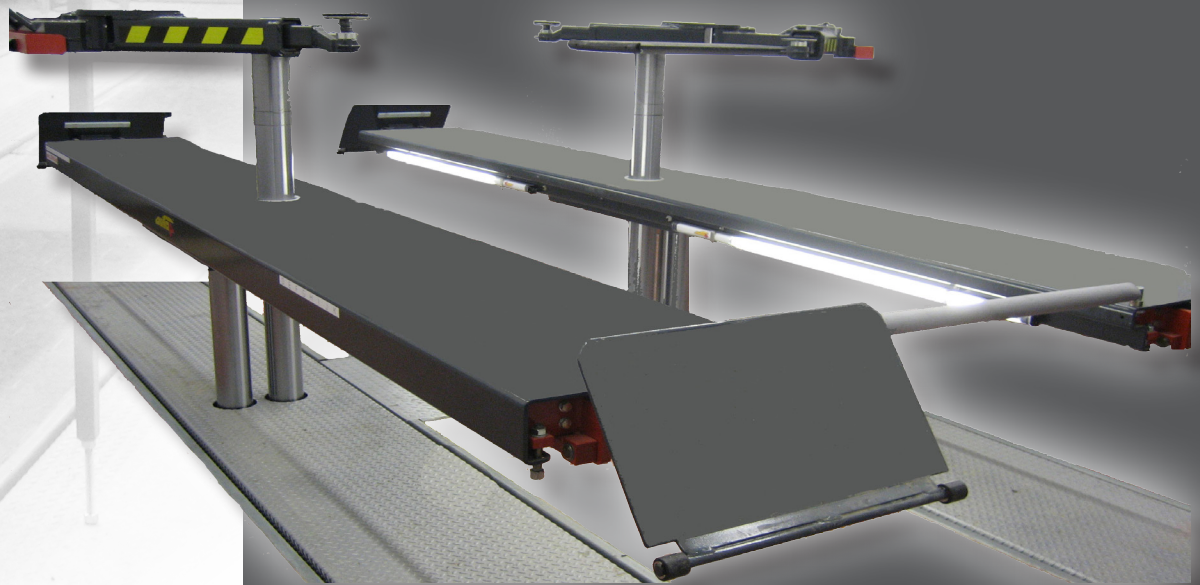

Flexibel ist Trumpf!

autop Cargolift 2.50 Combi Saav

Die Combi ist ein waschechter Allrounder und die konsequente Ergänzung des autop Hebebühnenprogrammes. Im Annahmehbereich ist sie sowohl Fahrbahn- als auch Reparaturhebebühne.

Die Kombination einer Fahrbahnhebebühne mit einer Schwenkarmhebebühne ermöglicht die Aufnahme einer breiten Fahrzeugpalette, vom Kleinwagen bis zum Transporter.

Die fußbodenbündig eingebauten Auffahrschienen erlauben ein sicheres Befahren auch mit tiefergelegten Fahrzeugen und bei beengten Platzverhältnissen. Durch automatisches Nachfahren des Bodenausgleiches verschwinden die gefährlichen Bodenaussparungen.

autop[®]
Kfz-Hebebühnen für Profis!